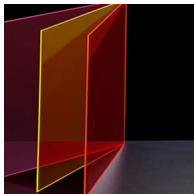

Flúo

La excelente conducción lumínica de Norglas Flúo provoca un efecto neón en los bordes o zonas caladas.

Calificación: Sin calificación

[Haga una pregunta sobre este producto](#)

Descripción

APLICACIONES