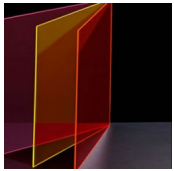

Flúo

La excelente conducción lumínica de Norglas Flúo provoca un efecto neón en los bordes o zonas caladas.

Calificación: Sin calificación

[Haga una pregunta sobre este producto](#)

Descripción

APLICACIONES